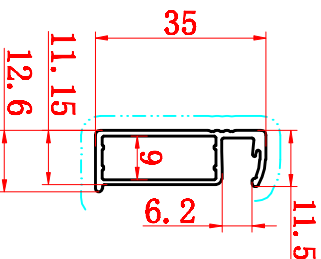

SX-YJ432. 角码

周长=169.580mm 米重=0.681kg

SX-YJ425. 太阳能支架

周长=205.180mm 米重=0.493kg

SX-YJ433. 太阳能边框

周长=153.940mm 米重=0.492kg

SX-YJ436. 角码

周长=185.999mm 米重=0.780kg

SX-YJ434. 长边边框

周长=143.636mm 米重=0.404kg

SX-YJ435. 短边边框

周长=121.638mm 米重=0.332kg

SX-YJ440. 长边边框

周长=151.030mm 米重=0.369kg

SX-YJ441. 短边边框

周长=116.230mm 米重=0.301kg

SX-YJ426. 中框

周长=99.217mm 米重=0.171kg

SX-YJ427. 前口边框

周长=78.529mm 米重=0.212kg

SX-YJ428. 左右边框

周长=169.563mm 米重=0.369kg

SX-YJ429. 盖板

周长=147.062mm 米重=0.371kg

T=1.1mm

T=1.2mm

T=1.2mm

T=1.2mm

T=1.2mm