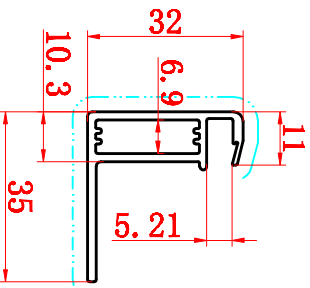

SX-YJ432. 角码

周长=169.580mm 米重=0.681kg

SX-YJ425. 太阳能支架

周长=205.180mm 米重=0.493kg

SX-YJ433. 太阳能边框

周长=153.940mm 米重=0.492kg

SX-YJ436. 角码

周长=185.999mm 米重=0.780kg

SX-YJ434. 长边边框

周长=143.636mm 米重=0.404kg

SX-YJ435. 短边边框

周长=121.638mm 米重=0.332kg

SX-YJ440. 长边边框

周长=151.030mm 米重=0.369kg

SX-YJ441. 短边边框

周长=116.230mm 米重=0.301kg

SX-YJ426. 中框

周长=99.217mm 米重=0.171kg

SX-YJ427. 前口边框

周长=78.529mm 米重=0.212kg

SX-YJ428. 左右边框

周长=169.563mm 米重=0.369kg

SX-YJ429. 盖板

周长=147.062mm 米重=0.371kg

T=1.1mm

T=1.2mm

T=1.2mm

T=1.2mm

T=1.2mm