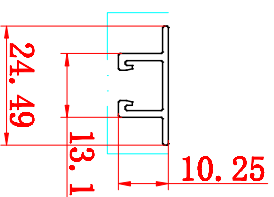

SX-YJ432. 角码

周长=169.580mm 米重=0.681kg

SX-YJ425. 太阳能支架

周长=205.180mm 米重=0.493kg

SX-YJ433. 太阳能边框

周长=153.940mm 米重=0.492kg

SX-YJ436. 角码

周长=185.999mm 米重=0.780kg

SX-YJ434. 长边边框

周长=143.636mm 米重=0.404kg

SX-YJ435. 短边边框

周长=121.638mm 米重=0.332kg

SX-YJ440. 长边边框

周长=151.030mm 米重=0.369kg

SX-YJ441. 短边边框

周长=116.230mm 米重=0.301kg

SX-YJ426. 中框

周长=99.217mm 米重=0.171kg

SX-YJ427. 前口边框

周长=78.529mm 米重=0.212kg

SX-YJ428. 左右边框

周长=169.563mm 米重=0.369kg

SX-YJ429. 盖板

周长=147.062mm 米重=0.371kg

T=1.1mm

T=1.2mm

T=1.2mm

T=1.2mm

T=1.2mm