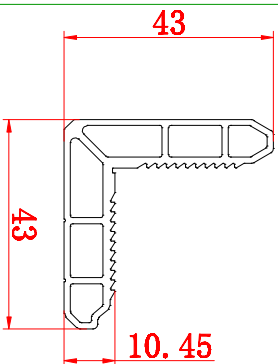

生得
SHENGDE

YJ系列太阳能支架简图(十九)

SX-YJ399. 长边边框

周长=152.810mm 米重=0.389kg

SX-YJ400. 短边边框

周长=146.170mm 米重=0.396kg

SX-YJ431. 太阳能边框

周长=149.660mm 米重=0.341kg

SX-YJ432. 角码

周长=169.580mm 米重=0.681kg

SX-YJ425. 太阳能支架

周长=205.180mm 米重=0.493kg

SX-YJ433. 太阳能边框

周长=153.940mm 米重=0.492kg

SX-YJ436. 角码

周长=185.999mm 米重=0.780kg

SX-YJ434. 长边边框

周长=143.636mm 米重=0.404kg

SX-YJ435. 短边边框

周长=121.638mm 米重=0.332kg

SX-YJ440. 长边边框

周长=151.030mm 米重=0.369kg

SX-YJ441. 短边边框

周长=116.230mm 米重=0.301kg

SX-YJ426. 中框

周长=99.217mm 米重=0.171kg

SX-YJ427. 前口边框

周长=78.529mm 米重=0.212kg

SX-YJ428. 左右边框

周长=169.563mm 米重=0.369kg

SX-YJ429. 盖板

周长=147.062mm 米重=0.371kg