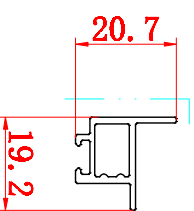

SX-YJ432. 角码

周长=169.580mm 米重=0.681kg

SX-YJ425. 太阳能支架

周长=205.180mm 米重=0.493kg

SX-YJ433. 太阳能边框

周长=153.940mm 米重=0.492kg

SX-YJ436. 角码

周长=185.999mm 米重=0.780kg

SX-YJ434. 长边边框

周长=143.636mm 米重=0.404kg

SX-YJ435. 短边边框

周长=121.638mm 米重=0.332kg

SX-YJ440. 长边边框

周长=151.030mm 米重=0.369kg

SX-YJ441. 短边边框

周长=116.230mm 米重=0.301kg

SX-YJ426. 中框

周长=99.217mm 米重=0.171kg

SX-YJ427. 前口边框

周长=78.529mm 米重=0.212kg

SX-YJ428. 左右边框

周长=169.563mm 米重=0.369kg

SX-YJ429. 盖板

周长=147.062mm 米重=0.371kg

T=1.1mm

T=1.2mm

T=1.2mm

T=1.2mm

T=1.2mm