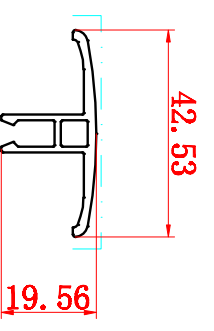

SX-YJ432. 角码

周长=169.580mm 米重=0.681kg

SX-YJ425. 太阳能支架

周长=205.180mm 米重=0.493kg

SX-YJ433. 太阳能边框

周长=153.940mm 米重=0.492kg

SX-YJ436. 角码

周长=185.999mm 米重=0.780kg

SX-YJ434. 长边边框

周长=143.636mm 米重=0.404kg

SX-YJ435. 短边边框

周长=121.638mm 米重=0.332kg

SX-YJ440. 长边边框

周长=151.030mm 米重=0.369kg

SX-YJ441. 短边边框

周长=116.230mm 米重=0.301kg

SX-YJ426. 中框

周长=99.217mm 米重=0.171kg

SX-YJ427. 前口边框

周长=78.529mm 米重=0.212kg

SX-YJ428. 左右边框

周长=169.563mm 米重=0.369kg

SX-YJ429. 盖板

周长=147.062mm 米重=0.371kg

T=1.1mm

T=1.2mm

T=1.2mm

T=1.2mm

T=1.2mm