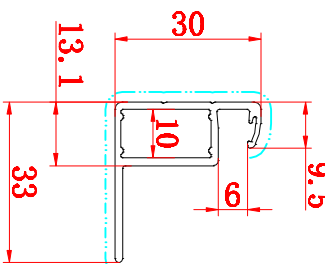

SX-YJ432. 角码

周长=169.580mm 米重=0.681kg

SX-YJ425. 太阳能支架

周长=205.180mm 米重=0.493kg

SX-YJ433. 太阳能边框

周长=153.940mm 米重=0.492kg

SX-YJ436. 角码

周长=185.999mm 米重=0.780kg

SX-YJ434. 长边边框

周长=143.636mm 米重=0.404kg

SX-YJ435. 短边边框

周长=121.638mm 米重=0.332kg

SX-YJ440. 长边边框

周长=151.030mm 米重=0.369kg

SX-YJ441. 短边边框

周长=116.230mm 米重=0.301kg

SX-YJ426. 中框

周长=99.217mm 米重=0.171kg

SX-YJ427. 前口边框

周长=78.529mm 米重=0.212kg

SX-YJ428. 左右边框

周长=169.563mm 米重=0.369kg

SX-YJ429. 盖板

周长=147.062mm 米重=0.371kg

T=1.1mm

T=1.2mm

T=1.2mm

T=1.2mm

T=1.2mm