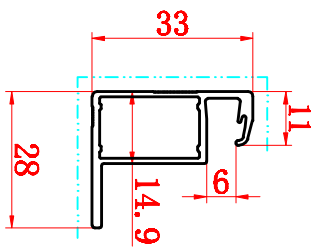

生得
SHENGDE

YJ系列太阳能支架简图(十九)

SX-YJ399. 长边边框

周长=152.810mm 米重=0.389kg

SX-YJ400. 短边边框

周长=146.170mm 米重=0.396kg

SX-YJ431. 太阳能边框

周长=149.660mm 米重=0.341kg

SX-YJ432. 角码

周长=169.580mm 米重=0.681kg

SX-YJ425. 太阳能支架

周长=205.180mm 米重=0.493kg

SX-YJ433. 太阳能边框

周长=153.940mm 米重=0.492kg

SX-YJ436. 角码

周长=185.999mm 米重=0.780kg

SX-YJ434. 长边边框

周长=143.636mm 米重=0.404kg

SX-YJ435. 短边边框

周长=121.638mm 米重=0.332kg

SX-YJ440. 长边边框

周长=151.030mm 米重=0.369kg

SX-YJ441. 短边边框

周长=116.230mm 米重=0.301kg

SX-YJ426. 中框

周长=99.217mm 米重=0.171kg

SX-YJ427. 前口边框

周长=78.529mm 米重=0.212kg

SX-YJ428. 左右边框

周长=169.563mm 米重=0.369kg

SX-YJ429. 盖板

周长=147.062mm 米重=0.371kg