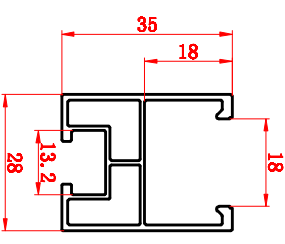

生得
SHENGDE

YJ系列太阳能支架简图(十九)

SX-YJ399. 长边边框

周长=152.810mm 米重=0.389kg

SX-YJ400. 短边边框

周长=146.170mm 米重=0.396kg

SX-YJ431. 太阳能边框

周长=149.660mm 米重=0.341kg

SX-YJ432. 角码

周长=169.580mm 米重=0.681kg

SX-YJ425. 太阳能支架

周长=205.180mm 米重=0.493kg

SX-YJ433. 太阳能边框

周长=153.940mm 米重=0.492kg

SX-YJ436. 角码

周长=185.999mm 米重=0.780kg

SX-YJ434. 长边边框

周长=143.636mm 米重=0.404kg

SX-YJ435. 短边边框

周长=121.638mm 米重=0.332kg

SX-YJ440. 长边边框

周长=151.030mm 米重=0.369kg

SX-YJ441. 短边边框

周长=116.230mm 米重=0.301kg

SX-YJ426. 中框

周长=99.217mm 米重=0.171kg

SX-YJ427. 前口边框

周长=78.529mm 米重=0.212kg

SX-YJ428. 左右边框

周长=169.563mm 米重=0.369kg

SX-YJ429. 盖板

周长=147.062mm 米重=0.371kg