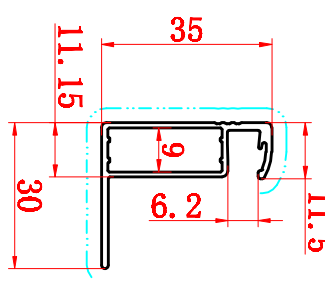

SX-YJ432. 角码

周长=169.580mm 米重=0.681kg

SX-YJ425. 太阳能支架

周长=205.180mm 米重=0.493kg

SX-YJ433. 太阳能边框

周长=153.940mm 米重=0.492kg

SX-YJ436. 角码

周长=185.999mm 米重=0.780kg

SX-YJ434. 长边边框

周长=143.636mm 米重=0.404kg

SX-YJ435. 短边边框

周长=121.638mm 米重=0.332kg

SX-YJ440. 长边边框

周长=151.030mm 米重=0.369kg

SX-YJ441. 短边边框

周长=116.230mm 米重=0.301kg

SX-YJ426. 中框

周长=99.217mm 米重=0.171kg

SX-YJ427. 前口边框

周长=78.529mm 米重=0.212kg

SX-YJ428. 左右边框

周长=169.563mm 米重=0.369kg

SX-YJ429. 盖板

周长=147.062mm 米重=0.371kg

T=1.1mm

T=1.2mm

T=1.2mm

T=1.2mm

T=1.2mm