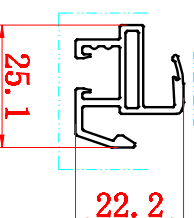

SX-YJ432. 角码

周长=169.580mm 米重=0.681kg

SX-YJ425. 太阳能支架

周长=205.180mm 米重=0.493kg

SX-YJ433. 太阳能边框

周长=153.940mm 米重=0.492kg

SX-YJ436. 角码

周长=185.999mm 米重=0.780kg

SX-YJ434. 长边边框

周长=143.636mm 米重=0.404kg

SX-YJ435. 短边边框

周长=121.638mm 米重=0.332kg

SX-YJ440. 长边边框

周长=151.030mm 米重=0.369kg

SX-YJ441. 短边边框

周长=116.230mm 米重=0.301kg

SX-YJ426. 中框

周长=99.217mm 米重=0.171kg

SX-YJ427. 前口边框

周长=78.529mm 米重=0.212kg

SX-YJ428. 左右边框

周长=169.563mm 米重=0.369kg

SX-YJ429. 盖板

周长=147.062mm 米重=0.371kg

T=1.1mm

T=1.2mm

T=1.2mm

T=1.2mm

T=1.2mm