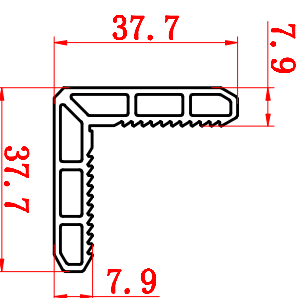

生得
SHENGDE

YJ系列太阳能支架简图(十九)

SX-YJ399. 长边边框

周长=152.810mm 米重=0.389kg

SX-YJ400. 短边边框

周长=146.170mm 米重=0.396kg

SX-YJ431. 太阳能边框

周长=149.660mm 米重=0.341kg

SX-YJ432. 角码

周长=169.580mm 米重=0.681kg

SX-YJ425. 太阳能支架

周长=205.180mm 米重=0.493kg

SX-YJ433. 太阳能边框

周长=153.940mm 米重=0.492kg

SX-YJ436. 角码

周长=185.999mm 米重=0.780kg

SX-YJ434. 长边边框

周长=143.636mm 米重=0.404kg

SX-YJ435. 短边边框

周长=121.638mm 米重=0.332kg

SX-YJ440. 长边边框

周长=151.030mm 米重=0.369kg

SX-YJ441. 短边边框

周长=116.230mm 米重=0.301kg

SX-YJ426. 中框

周长=99.217mm 米重=0.171kg

SX-YJ427. 前口边框

周长=78.529mm 米重=0.212kg

SX-YJ428. 左右边框

周长=169.563mm 米重=0.369kg

SX-YJ429. 盖板

周长=147.062mm 米重=0.371kg