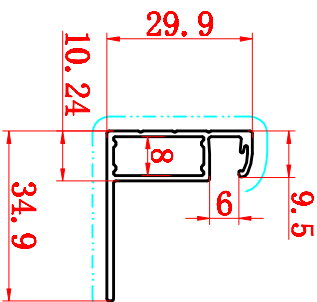

生得
SHENGDE

YJ系列太阳能支架简图(十九)

SX-YJ399. 长边边框

周长=152.810mm 米重=0.389kg

SX-YJ400. 短边边框

周长=146.170mm 米重=0.396kg

SX-YJ431. 太阳能边框

周长=149.660mm 米重=0.341kg

SX-YJ432. 角码

周长=169.580mm 米重=0.681kg

SX-YJ425. 太阳能支架

周长=205.180mm 米重=0.493kg

SX-YJ433. 太阳能边框

周长=153.940mm 米重=0.492kg

SX-YJ436. 角码

周长=185.999mm 米重=0.780kg

SX-YJ434. 长边边框

周长=143.636mm 米重=0.404kg

SX-YJ435. 短边边框

周长=121.638mm 米重=0.332kg

SX-YJ440. 长边边框

周长=151.030mm 米重=0.369kg

SX-YJ441. 短边边框

周长=116.230mm 米重=0.301kg

SX-YJ426. 中框

周长=99.217mm 米重=0.171kg

SX-YJ427. 前口边框

周长=78.529mm 米重=0.212kg

SX-YJ428. 左右边框

周长=169.563mm 米重=0.369kg

SX-YJ429. 盖板

周长=147.062mm 米重=0.371kg