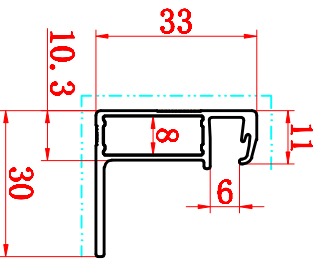

生得
SHENGDE

YJ系列太阳能支架简图(十九)

SX-YJ399. 长边边框

周长=152.810mm 米重=0.389kg

SX-YJ400. 短边边框

周长=146.170mm 米重=0.396kg

SX-YJ431. 太阳能边框

周长=149.660mm 米重=0.341kg

SX-YJ432. 角码

周长=169.580mm 米重=0.681kg

SX-YJ425. 太阳能支架

周长=205.180mm 米重=0.493kg

SX-YJ433. 太阳能边框

周长=153.940mm 米重=0.492kg

SX-YJ436. 角码

周长=185.999mm 米重=0.780kg

SX-YJ434. 长边边框

周长=143.636mm 米重=0.404kg

SX-YJ435. 短边边框

周长=121.638mm 米重=0.332kg

SX-YJ440. 长边边框

周长=151.030mm 米重=0.369kg

SX-YJ441. 短边边框

周长=116.230mm 米重=0.301kg

SX-YJ426. 中框

周长=99.217mm 米重=0.171kg

SX-YJ427. 前口边框

周长=78.529mm 米重=0.212kg

SX-YJ428. 左右边框

周长=169.563mm 米重=0.369kg

SX-YJ429. 盖板

周长=147.062mm 米重=0.371kg