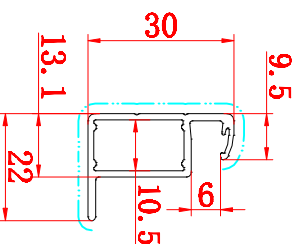

生得
SHENGDE

YJ系列太阳能支架简图(十九)

SX-YJ399. 长边边框

周长=152.810mm 米重=0.389kg

SX-YJ400. 短边边框

周长=146.170mm 米重=0.396kg

SX-YJ431. 太阳能边框

周长=149.660mm 米重=0.341kg

SX-YJ432. 角码

周长=169.580mm 米重=0.681kg

SX-YJ425. 太阳能支架

周长=205.180mm 米重=0.493kg

SX-YJ433. 太阳能边框

周长=153.940mm 米重=0.492kg

SX-YJ436. 角码

周长=185.999mm 米重=0.780kg

SX-YJ434. 长边边框

周长=143.636mm 米重=0.404kg

SX-YJ435. 短边边框

周长=121.638mm 米重=0.332kg

SX-YJ440. 长边边框

周长=151.030mm 米重=0.369kg

SX-YJ441. 短边边框

周长=116.230mm 米重=0.301kg

SX-YJ426. 中框

周长=99.217mm 米重=0.171kg

SX-YJ427. 前口边框

周长=78.529mm 米重=0.212kg

SX-YJ428. 左右边框

周长=169.563mm 米重=0.369kg

SX-YJ429. 盖板

周长=147.062mm 米重=0.371kg